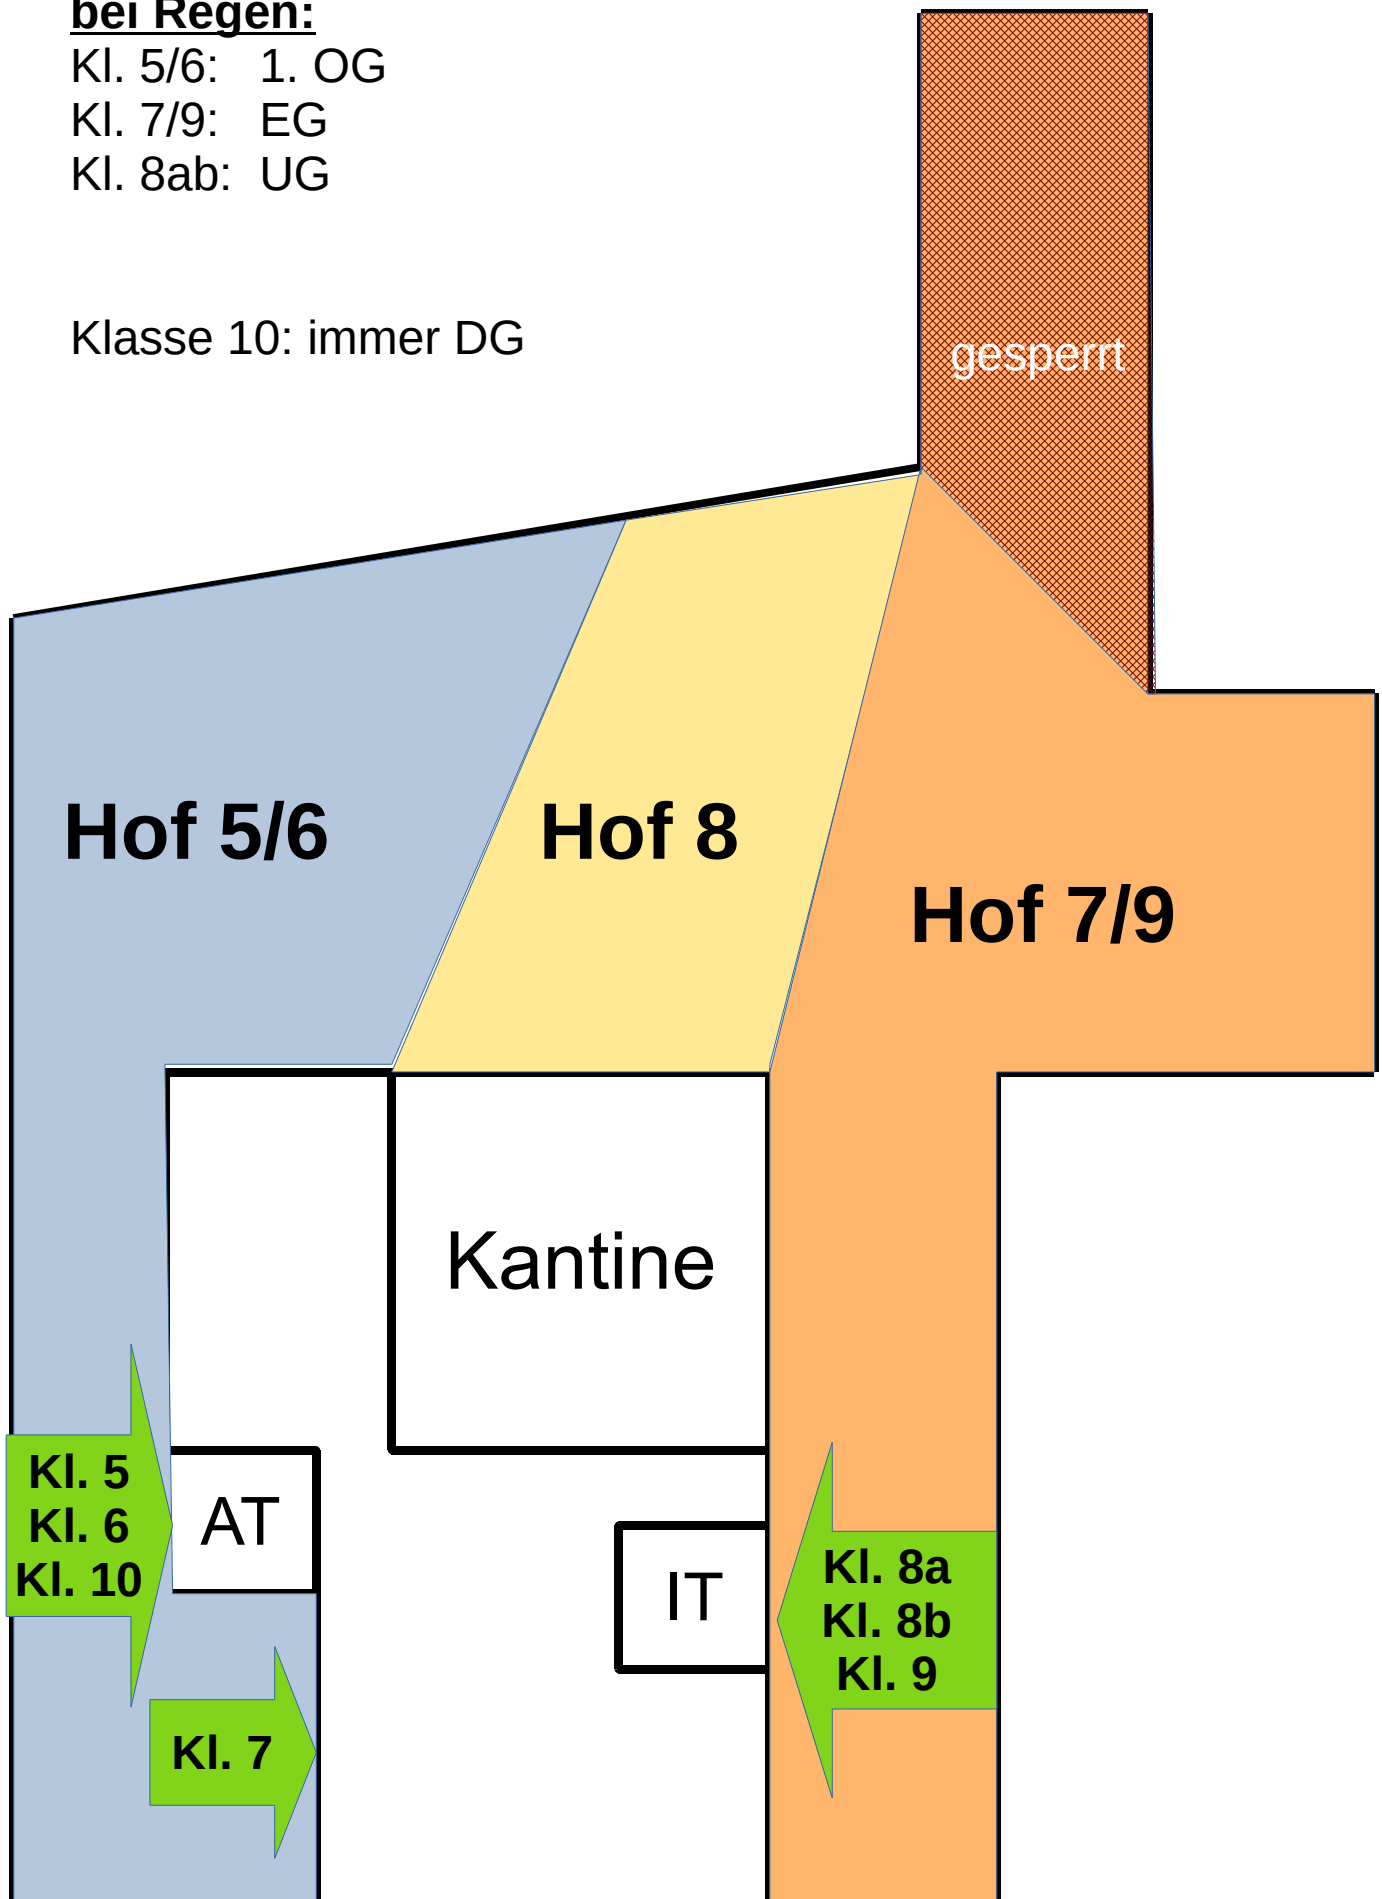

Stand: 02.09.2020

bei Regen:

Kl. 5/6: 1. OG

Kl. 7/9: EG

Kl. 8ab: UG

Klasse 10: immer DG

AT = Außentreppe

IT = Innentreppe